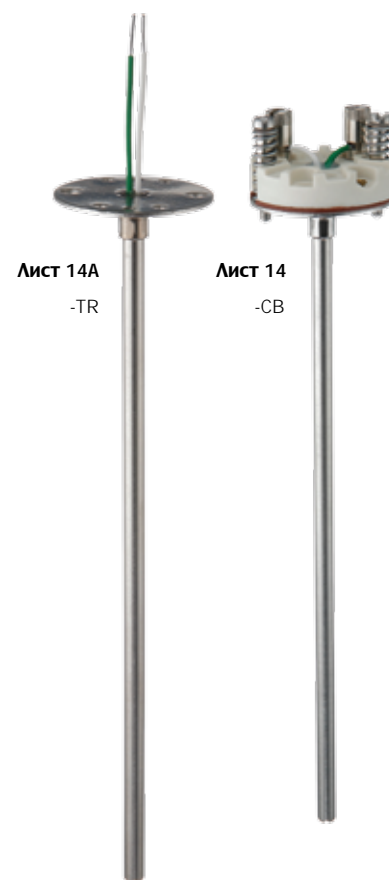

Диаметр 6 мм, DIN 37535		Лист 14, 14А
916294	T-M-6/145-K-1-CB	
916295	2XT-M-6/145-K-1-CB	
916296	T-M-6/205-K-1-CB	
916297	2XT-M-6/205-K-1-CB	
1204753	T-M-6/225-K-1-CB	
916301	2XT-M-6/225-K-1-CB	
916302	T-M-6/315-K-1-CB	
916303	2XT-M-6/315-K-1-CB	
916308	T-M-6/375-K-1-CB	
916309	2XT-M-6/375-K-1-CB	
916304	T-M-6/405-K-1-CB	
916305	2XT-M-6/405-K-1-CB	
916312	T-M-6/435-K-1-CB	
916313	2XT-M-6/435-K-1-CB	
916314	T-M-6/525-K-1-CB	
916315	2XT-M-6/525-K-1-CB	
916306	T-M-6/555-K-1-CB	
916307	2XT-M-6/555-K-1-CB	
916316	T-M-6/735-K-1-CB	
916317	2XT-M-6/735-K-1-CB	
916318	T-M-6/1025-K-1-CB	
916319	2XT-M-6/1025-K-1-CB	
916320	T-M-6/1425-K-1-CB	
916321	2XT-M-6/1425-K-1-CB	

Диаметр 8 мм, DIN 43735		Лист 14, 14А
910660	T-M-8/405-K-1-CB	
910667	2XT-M-8/405-K-1-CB	
1015135	T-M-8/430-K-1-CB	
1015136	2XT-M-8/430-K-1-CB	
910661	T-M-8/525-K-1-CB	
910672	2XT-M-8/525-K-1-CB	
922634	T-M-8/580-K-1-CB	
910673	2XT-M-8/580-K-1-CB	
918030	T-M-8/655-K-1-CB	
910674	2XT-M-8/655-K-1-CB	
916063	T-M-8/735-K-1-CB	
910675	2XT-M-8/735-K-1-CB	
919705	T-M-8/825-K-1-CB	
910676	2XT-M-8/825-K-1-CB	
910789	T-M-8/1025-K-1-CB	
1015137	2XT-M-8/1025-K-1-CB	
1015138	T-M-8/1275-K-1-CB	
1015139	2XT-M-8/1275-K-1-CB	
910663	T-M-8/1425-K-1-CB	
1015141	2XT-M-8/1425-K-1-CB	
1015142	T-M-8/1625-K-1-CB	
1015143	2XT-M-8/1625-K-1-CB	
1015144	T-M-8/2025-K-1-CB	
1015145	2XT-M-8/2025-K-1-CB	

Лист 14А
-TR

Лист 14
-CB